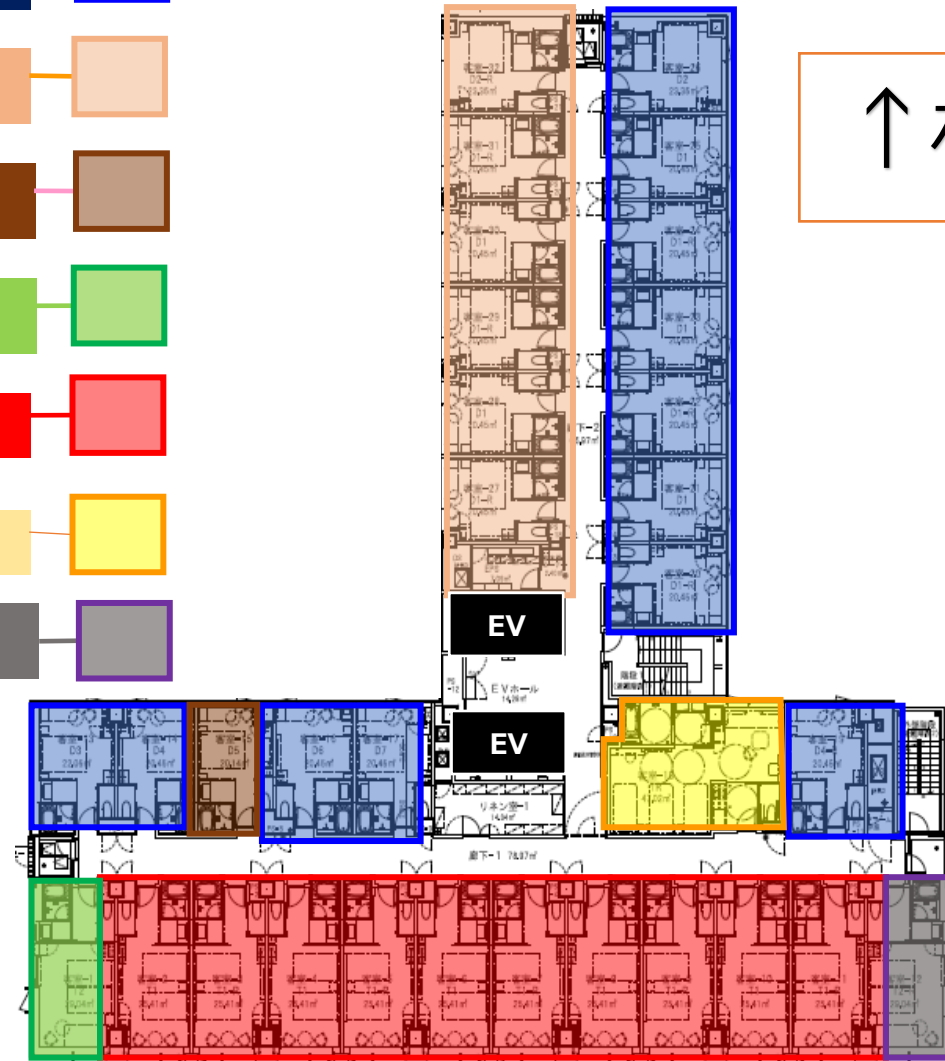

【客室配置図】

- スタンダードダブル
- レインシャワーダブル
- コンセプトダブル
- コーナーツイン
- スタンダードツイン
- デラックストリプル
- ユニバーサル

↑ 札幌駅側

↓ 道庁側