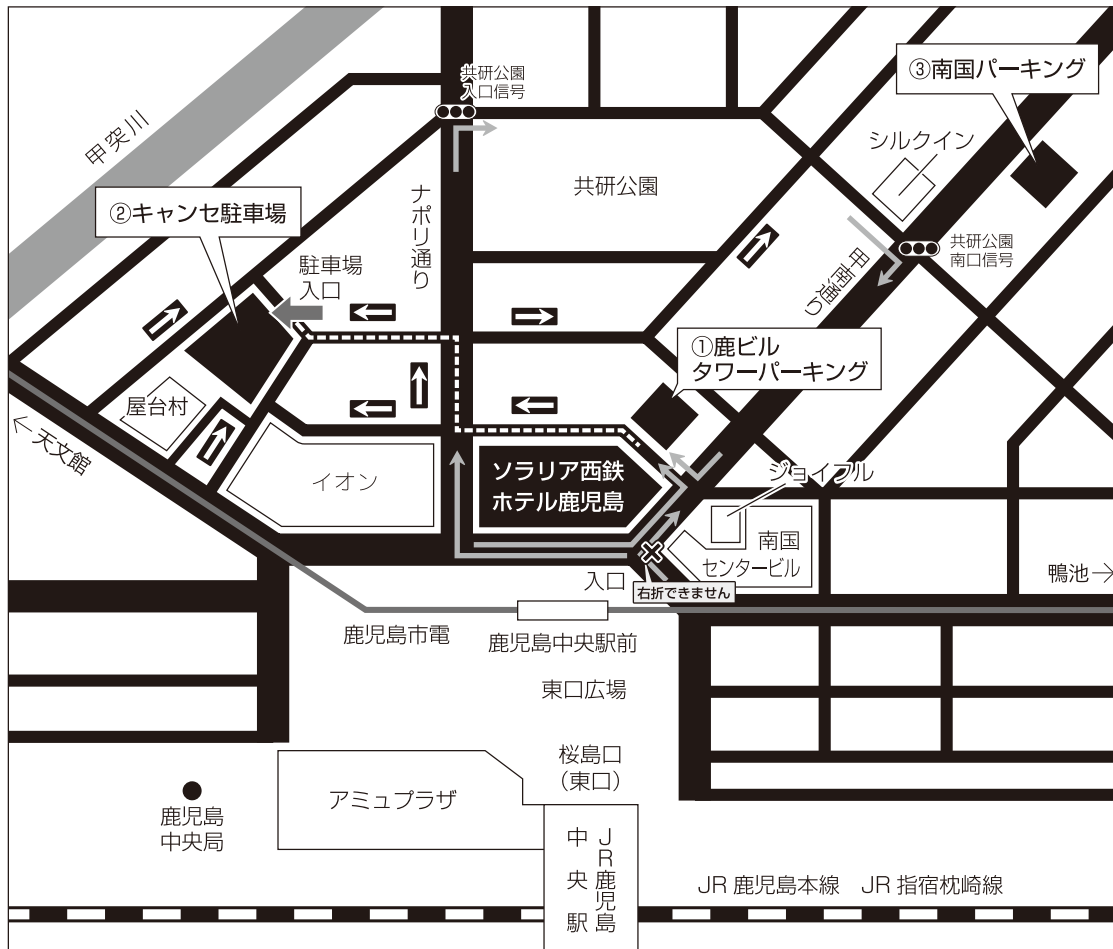

# ソラリア西鉄ホテル鹿児島

## 提携駐車場のご案内

① 鹿ビルタワーパーキング	② キャンセ駐車場	③ 南国パーキング
15:00～翌11:00 1,200円	15:00～翌11:00 1,100円	15:00～翌11:00 1,100円