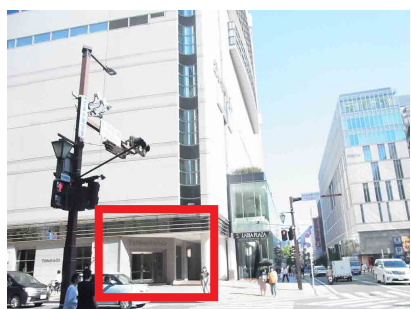

3 【きらめき通り中央 交差点】

引き続き直進して頂き赤枠の奥へお進みください。