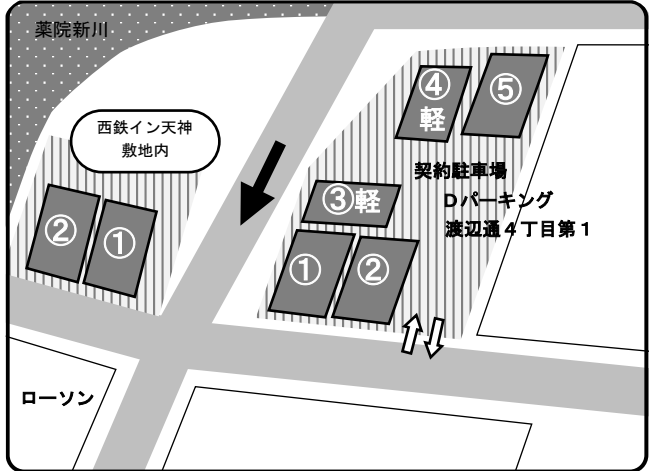

駐車場ご案内

敷地内駐車場ご一泊1,500円

A ホテル側

B コンビニ (ローソン) 側

西鉄イン天神 敷地内 は、先着順でのご案内となっております。(利用時間:15:00～10:00)