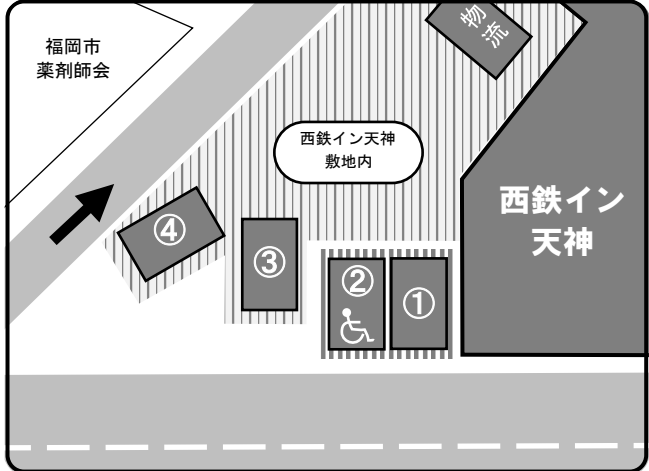

駐車場ご案内

敷地内駐車場ご一泊1,500円

A ホテル側

B コンビニ (ローソン) 側

西鉄イン天神 敷地内 は、先着順でのご案内となっております。(利用時間:15:00～10:00)