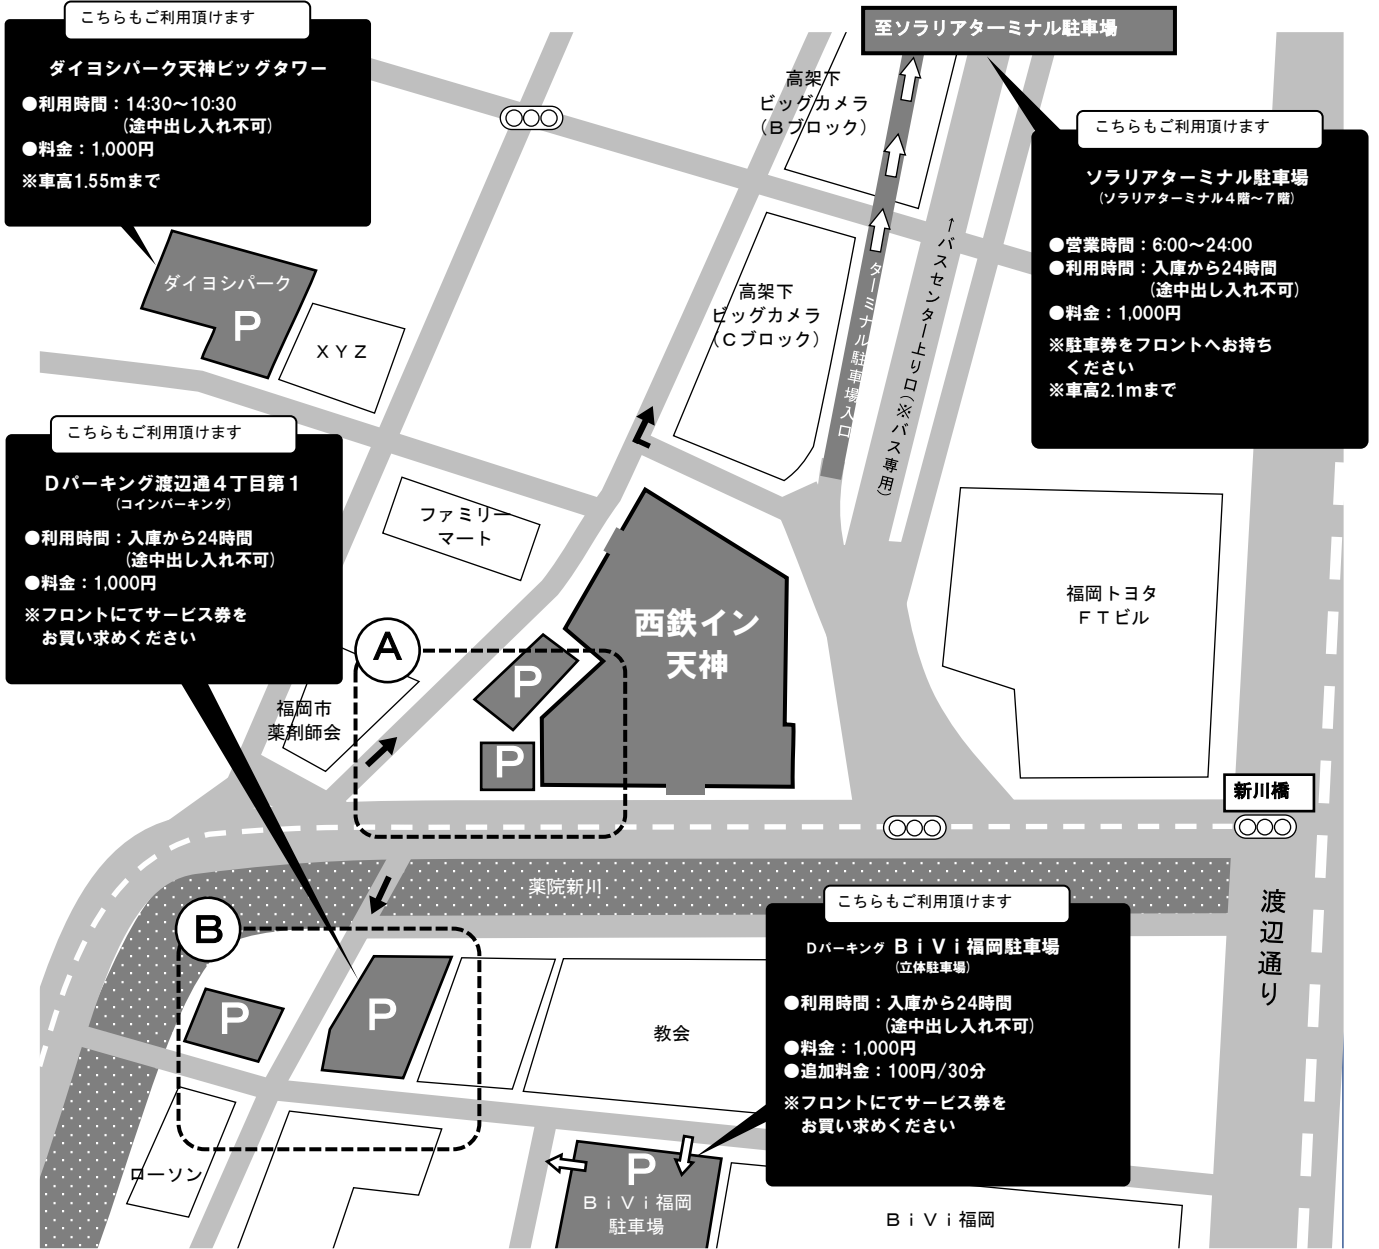

駐車場ご案内

敷地内駐車場ご一泊1,500円

A ホテル側

B コンビニ (ローソン) 側

西鉄イン天神 敷地内 は、先着順でのご案内となっております。(利用時間:15:00～10:00)