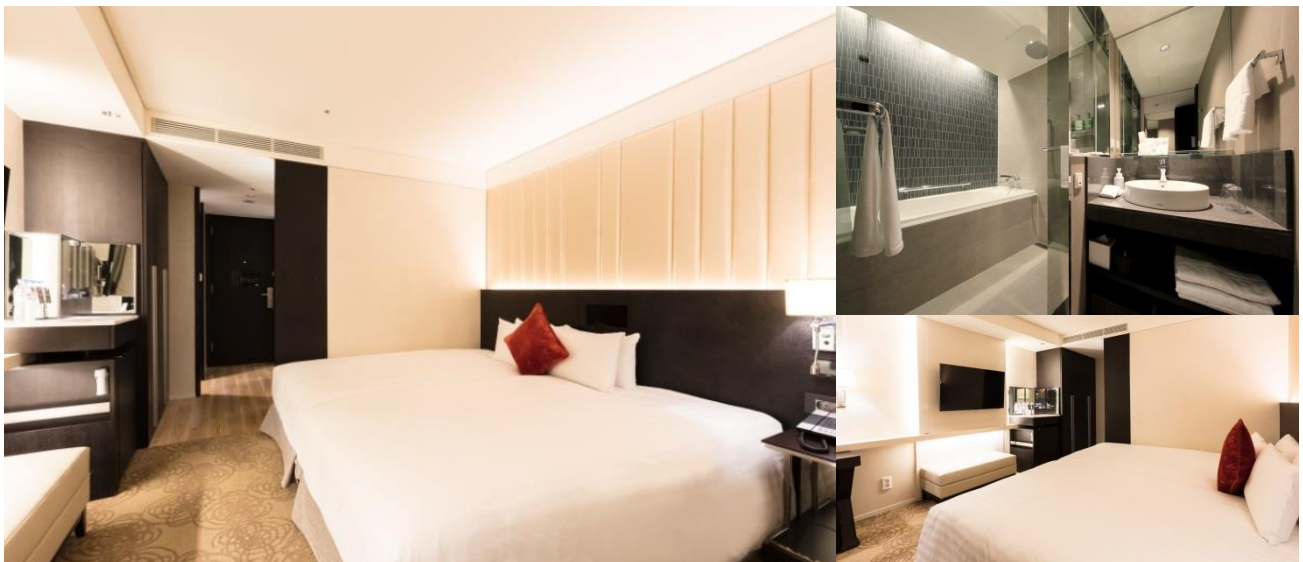

<2017年7月18日>

ソラリア西鉄ホテルソウル明洞

～ソウルに新しいタイプのハリウッドダブルが誕生～

- ハリウッドダブルとは？

幅 115cm のシングルベッドを 2 台並べて配置することで、キングサイズを超えるベッド幅を実現。

ゆったり広々とお寛ぎいただき、安眠できる環境をご提供致します。

シモンズ社製の大型ベッドパッドを上には敷いているため、2 台のジョイント部分をほとんど感じる事がございません。

- ハリウッドダブルの特徴

未就学児のお子様同伴の場合、安全上の観点から通常スタンダードダブルルームの添い寝は、最大1名様までとさせていただきます。

また、スタンダードツインルームに關しましては添い寝がご利用いただけません。

そんな時でもハリウッドダブルであれば、ご両親と未就学児のお子様 2 名様を含む、最大 4 名様をご家族揃って、同じお部屋にご宿泊いただけます。

もちろんご家族での利用以外でも、ハリウッドダブルにお泊りいただけます。

お一人様で贅沢に過ごす際や、ご夫婦やカップルでの 2 名利用でも、広々としたベッドで快適に過ごすことができ、韓国への旅と観光の疲れを癒していただけます。

■ 客室詳細情報

【名称】 ハリウッドダブルルーム

【広さ】 24.6 m²

【ベッドサイズ】 横 230cm×縦 195cm

【客室数】 14 室

【定員】 最大 大人 2 名+子供 2 名 (計 4 名)

※写真は客室の一例です。実際の仕様とは若干異なる場合がございます。