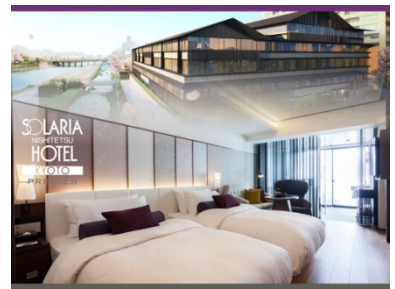

# 「ソラリア西鉄ホテル京都プレミア 三条鴨川」「ソラリア西鉄ホテル釜山」 オープン記念宿泊プラン販売中!!!

□ ■ □ ■    二つのソラリアが新しく誕生します    □ ■ □ ■

2017年4月、日本有数の観光地である京都の景勝・鴨川沿いにプレミアムタイプのホテルが、さらに韓国釜山の繁華街に、韓国2店舗目となる日本スタイルのホテルがオープンいたします。今回その2店舗の開業を記念して、西鉄ホテルグループ各ホテルでは、もらって嬉しい素敵なグッズ付のプランをご用意いたしました。

## ■ ソラリア西鉄ホテル釜山

2017年4月18日開業

百貨店や免税店、飲食店が多くたちならぶ韓国・釜山の繁華街、西面にオープン。

日本語対応可能なスタッフの常駐・温浴施設も備え、海外初心者にも安心の日本スタイルサービスが充実。

<http://nnr-h.com/solaria/busan/>

## ■ ソラリア西鉄ホテル京都プレミア

2017年4月29日開業

景勝地として名高い鴨川を間近に臨み、四季折々の豊かな自然を楽しめる好立地。

歴史を感じる古都の趣きと現代的な華やかさが調和する京都の旅を満喫してください。

[http://nnr-h.com/solaria/kyoto\\_p/](http://nnr-h.com/solaria/kyoto_p/)