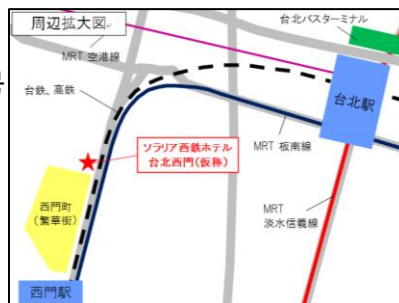

### ■ ソラリア西鉄ホテル台北西門(仮称)

【開業予定】

2023年

【所在地】

台北市 万華区 福星段 二小段 149地号  
タイペイシ ワンホアチュ フーシンドウアン アー シャオドウアン

【客室数】

約300室 (予定)

ダブル、ツイン、トリプル、プレミア  
(22㎡~36㎡程度)